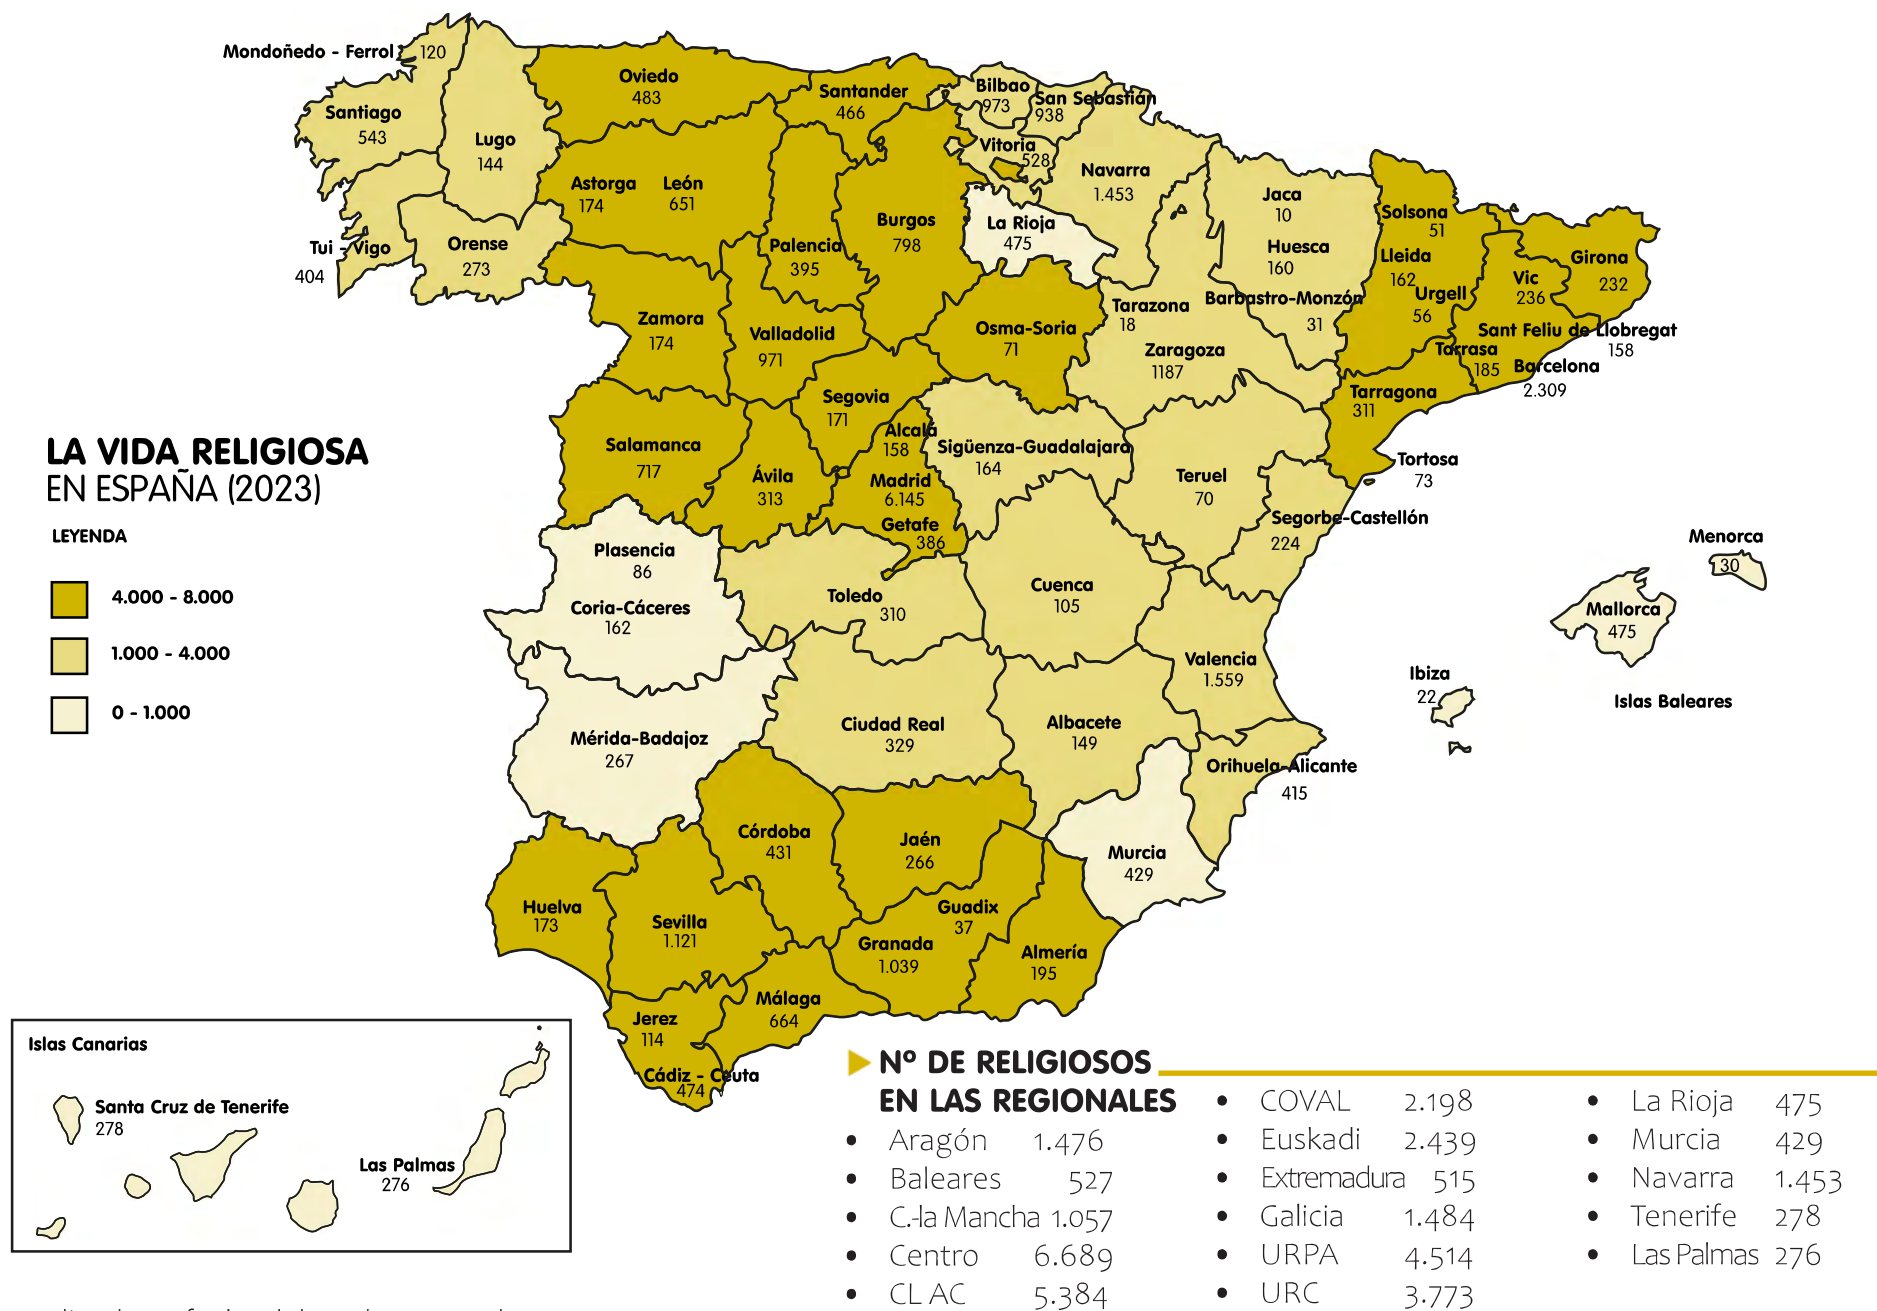

► **Comunidades religiosas en España: 4.160**

- Comunidades femeninas: 2.998
- Comunidades masculinas: 1.162

► **Miembros a los que representan a los Superiores Mayores: 32.967**

- Número de religiosas: 25.116
- Número de religiosos: 7.851

► **Religiosos de votos perpetuos, temporales y novicios**

► **De votos perpetuos: 32.120**

- Religiosas: 24.501
- Religiosos: 7.619

► **De votos temporales: 847**

- Religiosas: 615
- Religiosos: 232

► **Novicios/as: 243**

- Novicias: 171
- Novicios: 72

► MAPA DE LA VIDA RELIGIOSA EN ESPAÑA

\*Datos: Actualizados a fecha del 30 de marzo de 2023.