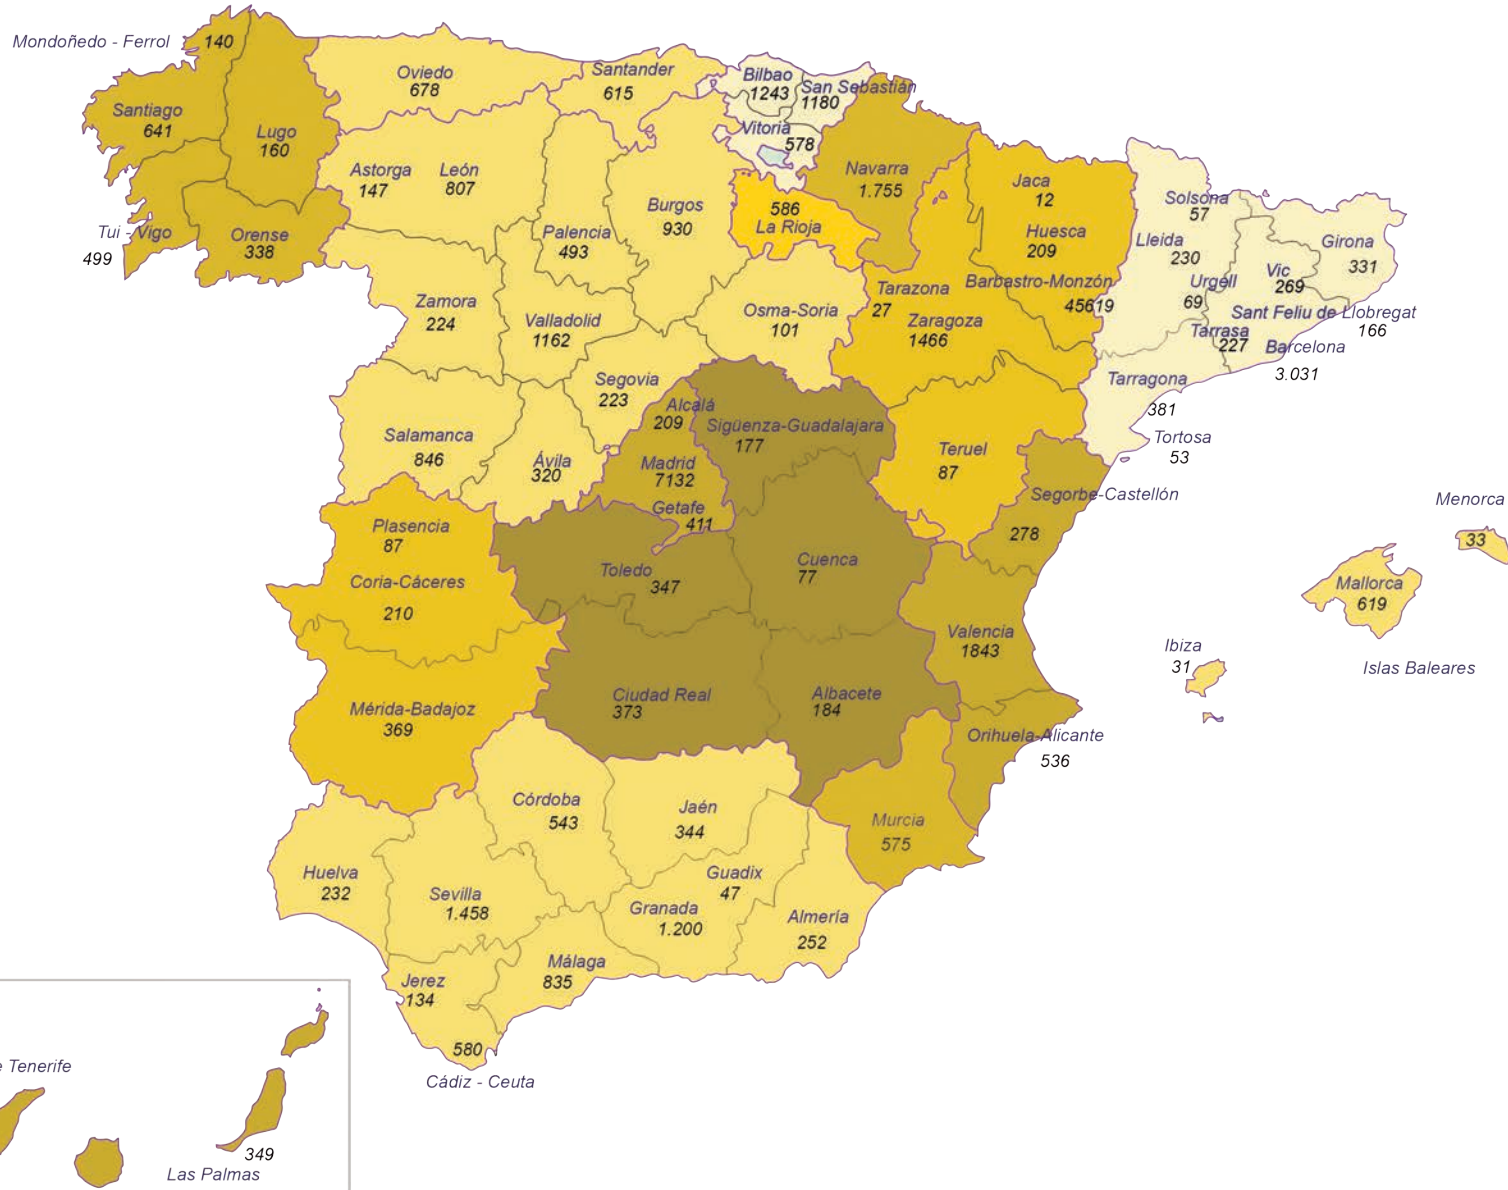

# MAPA DE LA VIDA RELIGIOSA EN ESPAÑA

FUENTE: ELABORACIÓN PROPIA DE LA CONFER

**Conferencia Española de Religiosos (CONFER)**

C/ Núñez de Balboa 115 Bis • 28006 MADRID • Telf. 915 193 635 • [www.confer.es](http://www.confer.es)