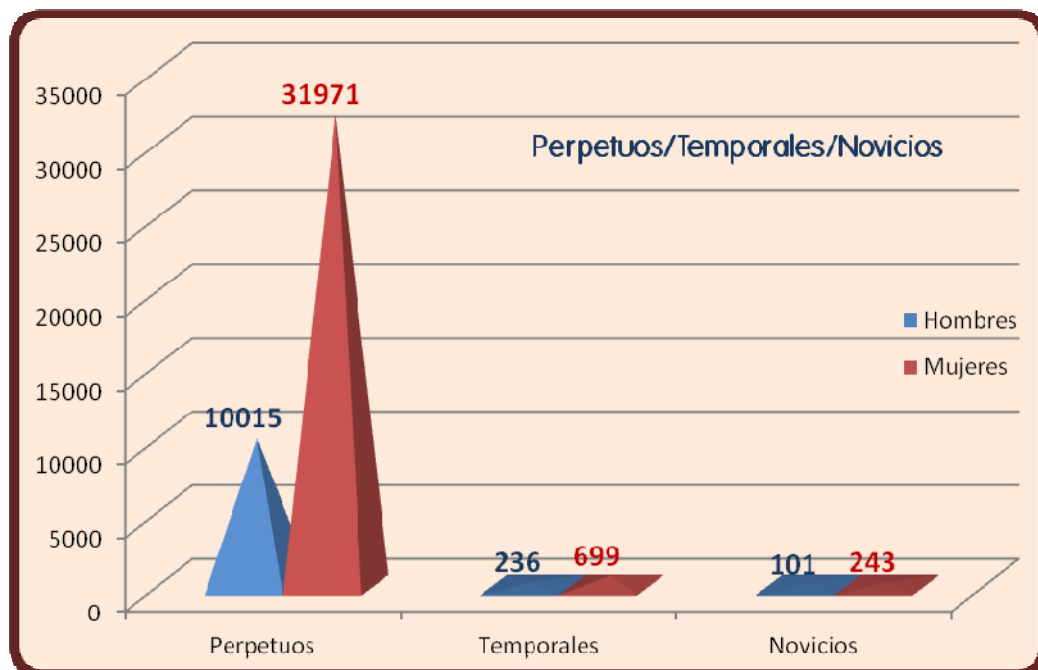

CONGREGACIONES EN CONFER: 407

COMUNIDADES RELIGIOSAS EN CONFER: 5.532

NÚMERO DE RELIGIOSOS Y RELIGIOSAS EN ESPAÑA: 42.921

*

Configuración y densidad de religiosos en las Confer Regionales-ENERO 2016

- **Aragón:** Huesca, Zaragoza, Teruel, Barbastro-Monzón y Tarazona
- **Baleares:** Mallorca, Menorca, Ibiza
- **Castilla la Mancha:** Albacete, Ciudad Real, Cuenca, Sigüenza-Guadalajara y Toledo
- **Centro:** Getafe, Madrid
- **CLAC:** Oviedo, Santander, León, Palencia, Burgos, Valladolid, Astorga, Zamora, Salamanca, Ávila y Segovia
- **COVAL:** Orihuela-Alicante, Valencia, Segorbe-Castellón
- **Euskadi:** Bilbao, San Sebastián, Vitoria
- **Extremadura:** Coria-Cáceres, Mérida-Badajoz, Plasencia
- **Galicia:** Mondoñedo-Ferrol, Orense, Tui-Vigo, Lugo, Santiago
- **URPA:** Almería, Cádiz-Ceuta, Córdoba, Granada, Guadix, Huelva, Jaén, Jérez, Málaga, Sevilla
- **URC:** Barcelona, Girona, Lleida, Sant Feliu de Llobregat, Solsona, Tarragona, Tarrasa, Tortosa, Urgell, Vic
- **La Rioja,**
- **Murcia,**
- **Navarra,**
- **Tenerife**
- **Las Palmas**