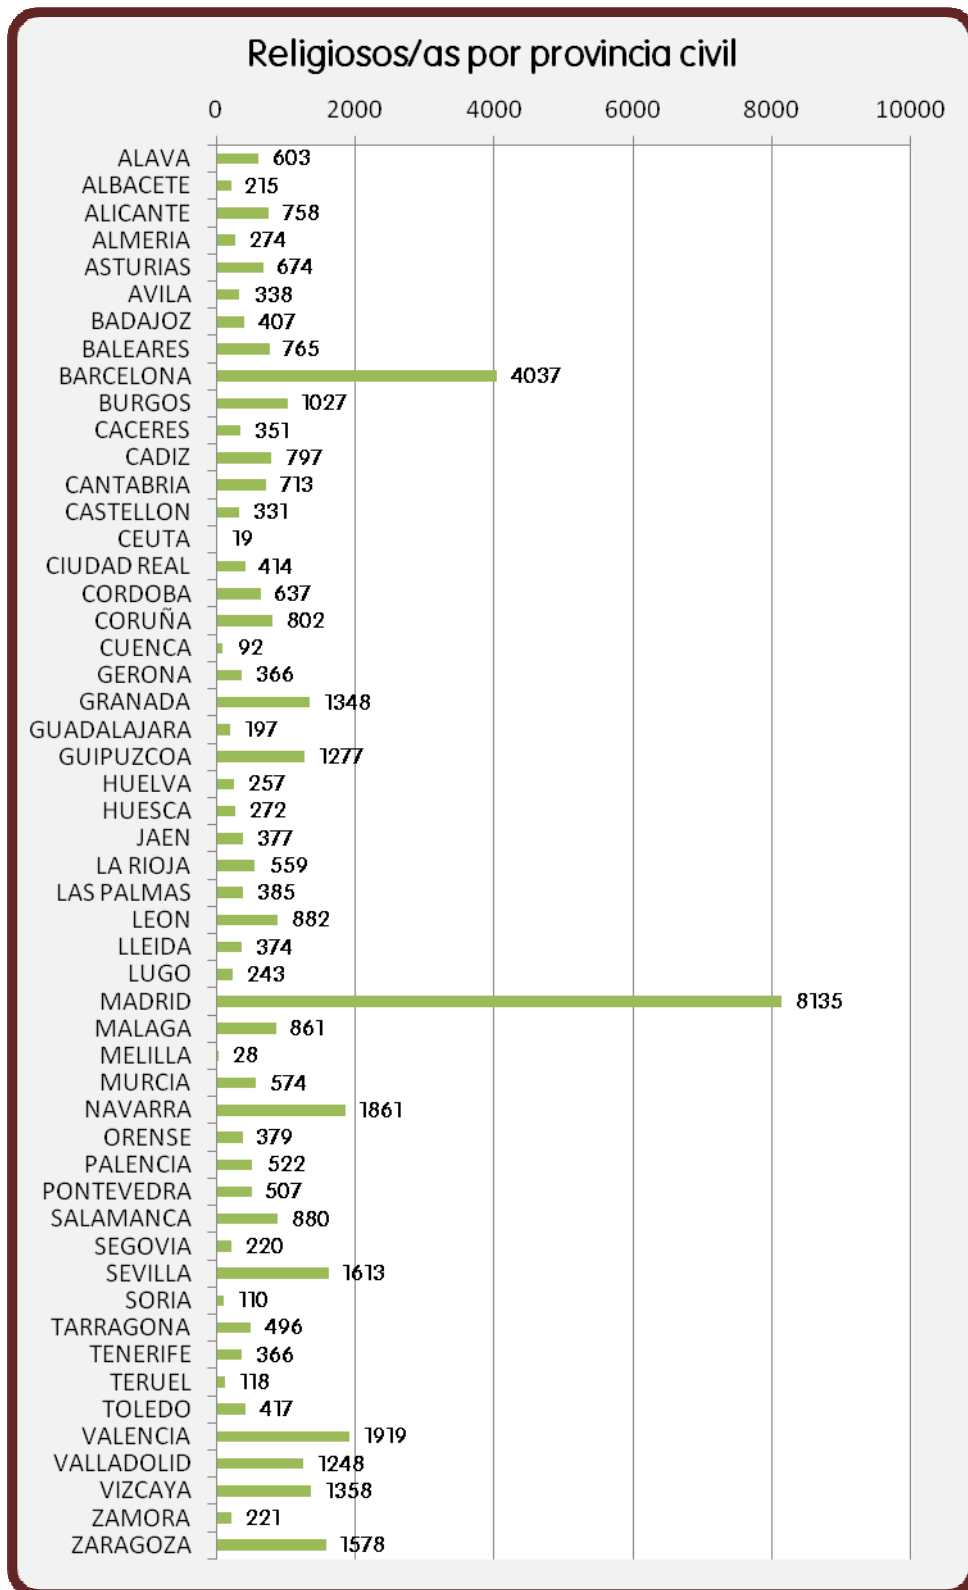

CONGREGACIONES EN CONFER: 407

COMUNIDADES RELIGIOSAS EN CONFER: 5.532

NÚMERO DE RELIGIOSOS Y RELIGIOSAS EN ESPAÑA: 42.921

*

Configuración y densidad de religiosos en las Confer Regionales-ENERO 2016

- **Aragón:** Huesca, Zaragoza, Teruel, Barbastro-Monzón y Tarazona
- **Baleares:** Mallorca, Menorca, Ibiza
- **Castilla la Mancha:** Albacete, Ciudad Real, Cuenca, Sigüenza-Guadalajara y Toledo
- **Centro:** Getafe, Madrid
- **CLAC:** Oviedo, Santander, León, Palencia, Burgos, Valladolid, Astorga, Zamora, Salamanca, Ávila y Segovia
- **COVAL:** Orihuela-Alicante, Valencia, Segorbe-Castellón
- **Euskadi:** Bilbao, San Sebastián, Vitoria
- **Extremadura:** Coria-Cáceres, Mérida-Badajoz, Plasencia
- **Galicia:** Mondoñedo-Ferrol, Orense, Tui-Vigo, Lugo, Santiago
- **URPA:** Almería, Cádiz-Ceuta, Córdoba, Granada, Guadix, Huelva, Jaén, Jérez, Málaga, Sevilla
- **URC:** Barcelona, Girona, Lleida, Sant Feliu de Llobregat, Solsona, Tarragona, Tarrasa, Tortosa, Urgell, Vic
- **La Rioja,**
- **Murcia,**
- **Navarra,**
- **Tenerife**
- **Las Palmas**