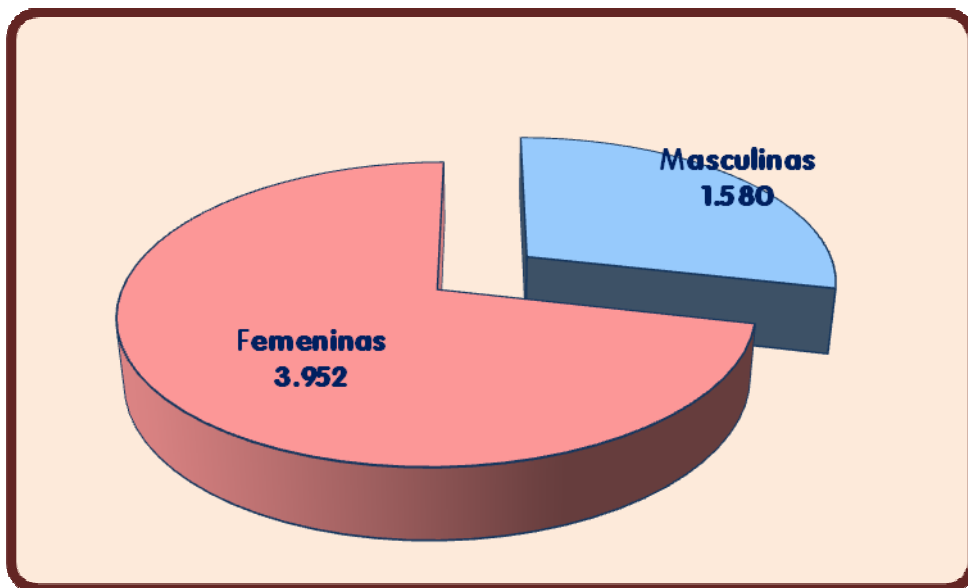

CONGREGACIONES EN CONFER: 407

COMUNIDADES RELIGIOSAS EN CONFER: 5.532

NÚMERO DE RELIGIOSOS Y RELIGIOSAS EN ESPAÑA: 42.921

*

Configuración y densidad de religiosos en las Confer Regionales-ENERO 2016

- **Aragón:** Huesca, Zaragoza, Teruel, Barbastro-Monzón y Tarazona
- **Baleares:** Mallorca, Menorca, Ibiza
- **Castilla la Mancha:** Albacete, Ciudad Real, Cuenca, Sigüenza-Guadalajara y Toledo
- **Centro:** Getafe, Madrid
- **CLAC:** Oviedo, Santander, León, Palencia, Burgos, Valladolid, Astorga, Zamora, Salamanca, Ávila y Segovia
- **COVAL:** Orihuela-Alicante, Valencia, Segorbe-Castellón
- **Euskadi:** Bilbao, San Sebastián, Vitoria
- **Extremadura:** Coria-Cáceres, Mérida-Badajoz, Plasencia
- **Galicia:** Mondoñedo-Ferrol, Orense, Tui-Vigo, Lugo, Santiago
- **URPA:** Almería, Cádiz-Ceuta, Córdoba, Granada, Guadix, Huelva, Jaén, Jérez, Málaga, Sevilla
- **URC:** Barcelona, Girona, Lleida, Sant Feliu de Llobregat, Solsona, Tarragona, Tarrasa, Tortosa, Urgell, Vic
- **La Rioja,**
- **Murcia,**
- **Navarra,**
- **Tenerife**
- **Las Palmas**