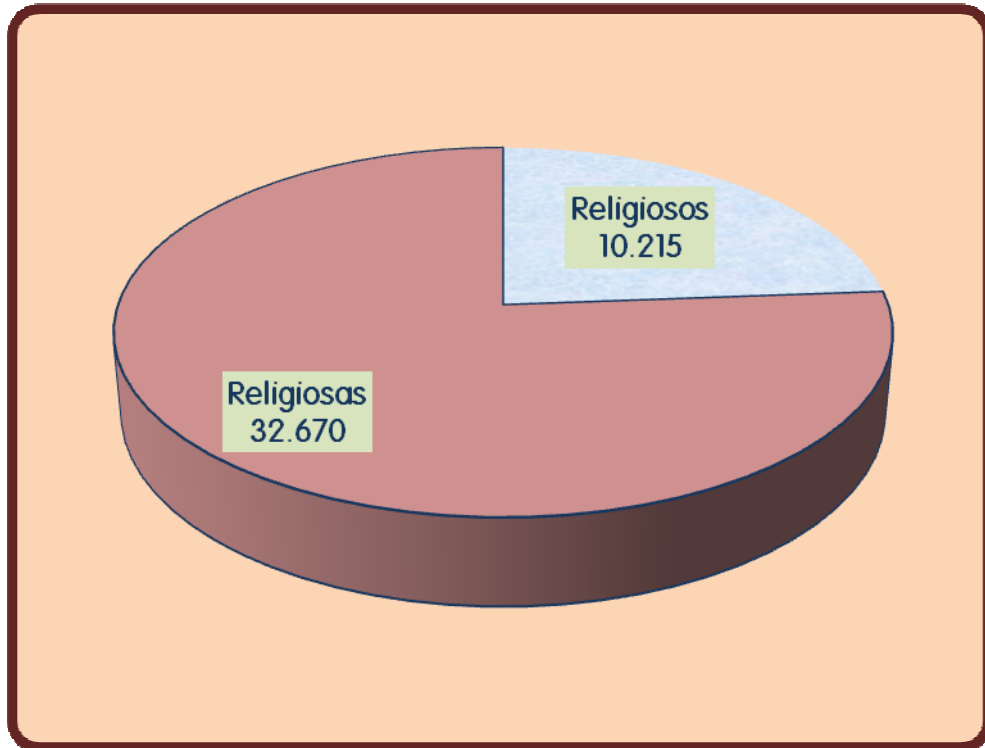

CONGREGACIONES EN CONFER: 407

COMUNIDADES RELIGIOSAS EN CONFER: 5.532

NÚMERO DE RELIGIOSOS Y RELIGIOSAS EN ESPAÑA: 42.921

*

Configuración y densidad de religiosos en las Confer Regionales-ENERO 2016

- **Aragón:** Huesca, Zaragoza, Teruel, Barbastro-Monzón y Tarazona
- **Baleares:** Mallorca, Menorca, Ibiza
- **Castilla la Mancha:** Albacete, Ciudad Real, Cuenca, Sigüenza-Guadalajara y Toledo
- **Centro:** Getafe, Madrid
- **CLAC:** Oviedo, Santander, León, Palencia, Burgos, Valladolid, Astorga, Zamora, Salamanca, Ávila y Segovia
- **COVAL:** Orihuela-Alicante, Valencia, Segorbe-Castellón
- **Euskadi:** Bilbao, San Sebastián, Vitoria
- **Extremadura:** Coria-Cáceres, Mérida-Badajoz, Plasencia
- **Galicia:** Mondoñedo-Ferrol, Orense, Tui-Vigo, Lugo, Santiago
- **URPA:** Almería, Cádiz-Ceuta, Córdoba, Granada, Guadix, Huelva, Jaén, Jérez, Málaga, Sevilla
- **URC:** Barcelona, Girona, Lleida, Sant Feliu de Llobregat, Solsona, Tarragona, Tarrasa, Tortosa, Urgell, Vic
- **La Rioja,**
- **Murcia,**
- **Navarra,**
- **Tenerife**
- **Las Palmas**