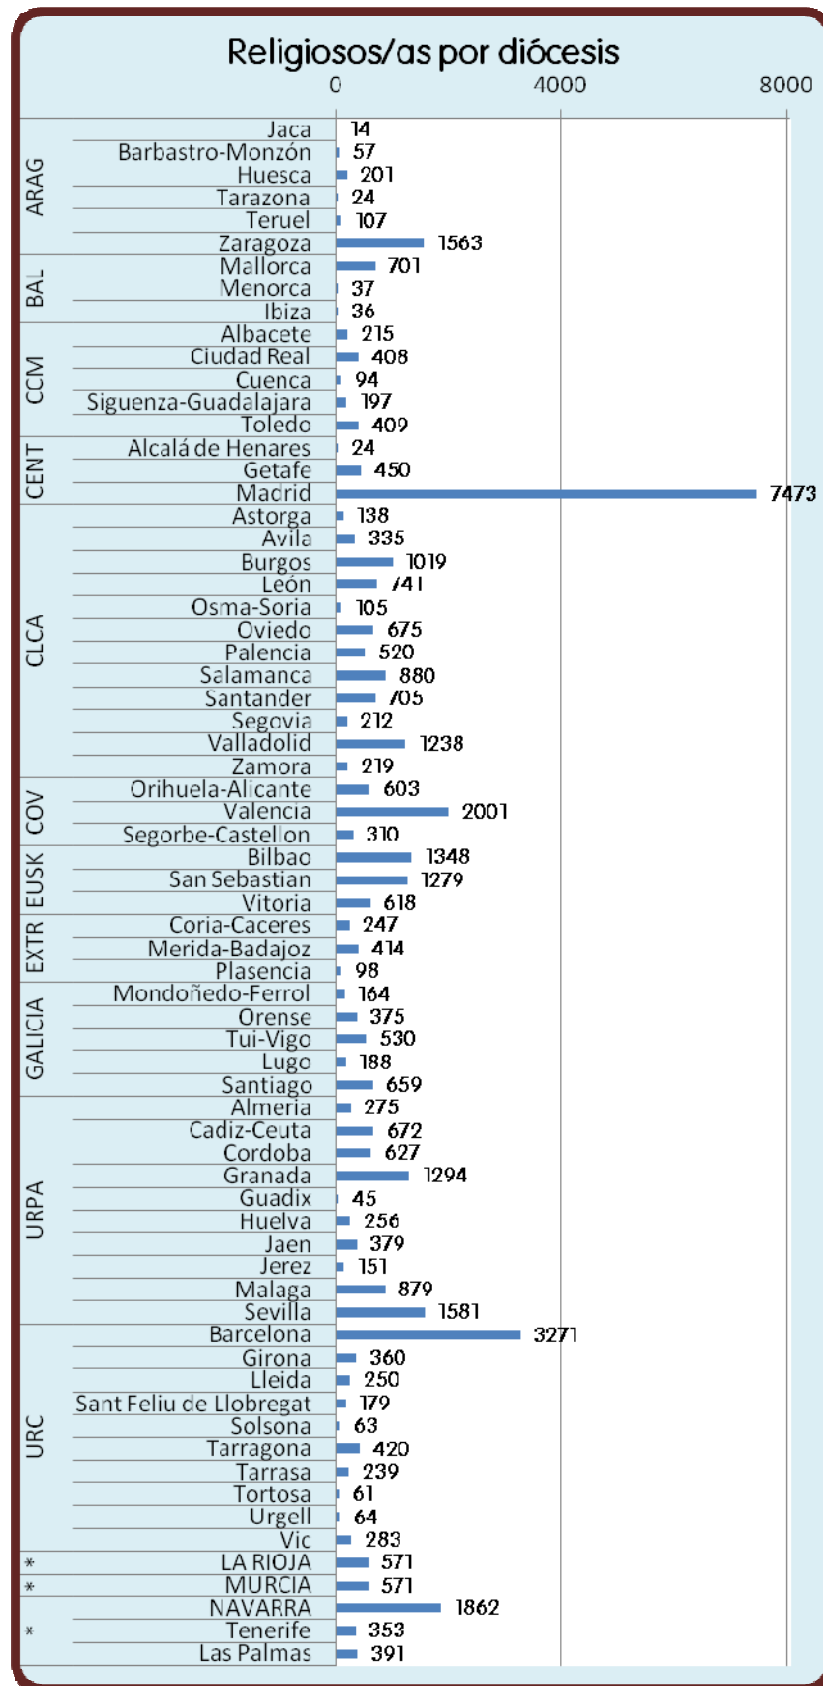

CONGREGACIONES EN CONFER: 407

COMUNIDADES RELIGIOSAS EN CONFER: 5.532

NÚMERO DE RELIGIOSOS Y RELIGIOSAS EN ESPAÑA: 42.921

*

Configuración y densidad de religiosos en las Confer Regionales-ENERO 2016

- **Aragón:** Huesca, Zaragoza, Teruel, Barbastro-Monzón y Tarazona
- **Baleares:** Mallorca, Menorca, Ibiza
- **Castilla la Mancha:** Albacete, Ciudad Real, Cuenca, Sigüenza-Guadalajara y Toledo
- **Centro:** Getafe, Madrid
- **CLAC:** Oviedo, Santander, León, Palencia, Burgos, Valladolid, Astorga, Zamora, Salamanca, Ávila y Segovia
- **COVAL:** Orihuela-Alicante, Valencia, Segorbe-Castellón
- **Euskadi:** Bilbao, San Sebastián, Vitoria
- **Extremadura:** Coria-Cáceres, Mérida-Badajoz, Plasencia
- **Galicia:** Mondoñedo-Ferrol, Orense, Tui-Vigo, Lugo, Santiago
- **URPA:** Almería, Cádiz-Ceuta, Córdoba, Granada, Guadix, Huelva, Jaén, Jérez, Málaga, Sevilla
- **URC:** Barcelona, Girona, Lleida, Sant Feliu de Llobregat, Solsona, Tarragona, Tarrasa, Tortosa, Urgell, Vic
- **La Rioja,**
- **Murcia,**
- **Navarra,**
- **Tenerife**
- **Las Palmas**