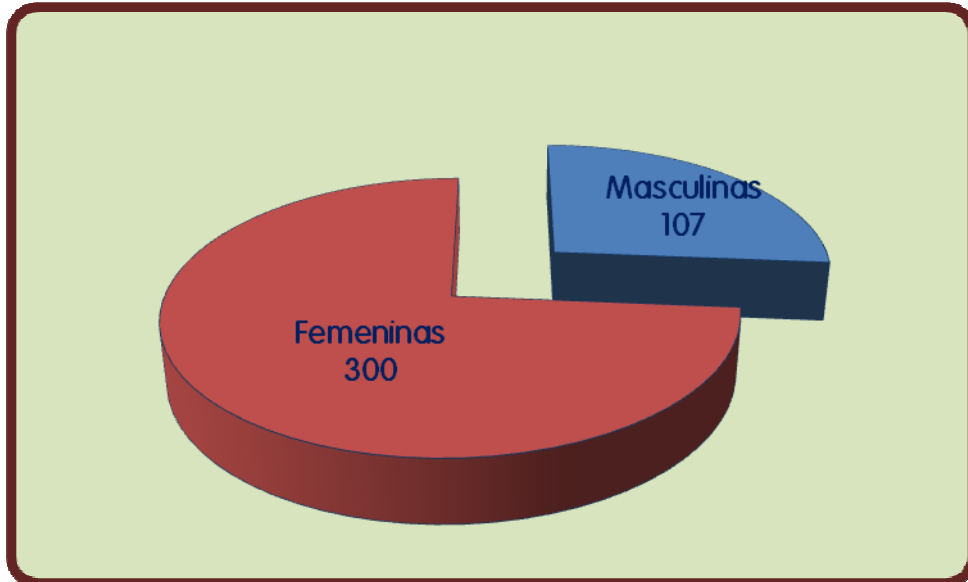

CONGREGACIONES EN CONFER: 407

COMUNIDADES RELIGIOSAS EN CONFER: 5.532

NÚMERO DE RELIGIOSOS Y RELIGIOSAS EN ESPAÑA: 42.921

*

Configuración y densidad de religiosos en las Confer Regionales-ENERO 2016

- **Aragón:** Huesca, Zaragoza, Teruel, Barbastro-Monzón y Tarazona
- **Baleares:** Mallorca, Menorca, Ibiza
- **Castilla la Mancha:** Albacete, Ciudad Real, Cuenca, Sigüenza-Guadalajara y Toledo
- **Centro:** Getafe, Madrid
- **CLAC:** Oviedo, Santander, León, Palencia, Burgos, Valladolid, Astorga, Zamora, Salamanca, Ávila y Segovia
- **COVAL:** Orihuela-Alicante, Valencia, Segorbe-Castellón
- **Euskadi:** Bilbao, San Sebastián, Vitoria
- **Extremadura:** Coria-Cáceres, Mérida-Badajoz, Plasencia
- **Galicia:** Mondoñedo-Ferrol, Orense, Tui-Vigo, Lugo, Santiago
- **URPA:** Almería, Cádiz-Ceuta, Córdoba, Granada, Guadix, Huelva, Jaén, Jérez, Málaga, Sevilla
- **URC:** Barcelona, Girona, Lleida, Sant Feliu de Llobregat, Solsona, Tarragona, Tarrasa, Tortosa, Urgell, Vic
- **La Rioja,**
- **Murcia,**
- **Navarra,**
- **Tenerife**
- **Las Palmas**