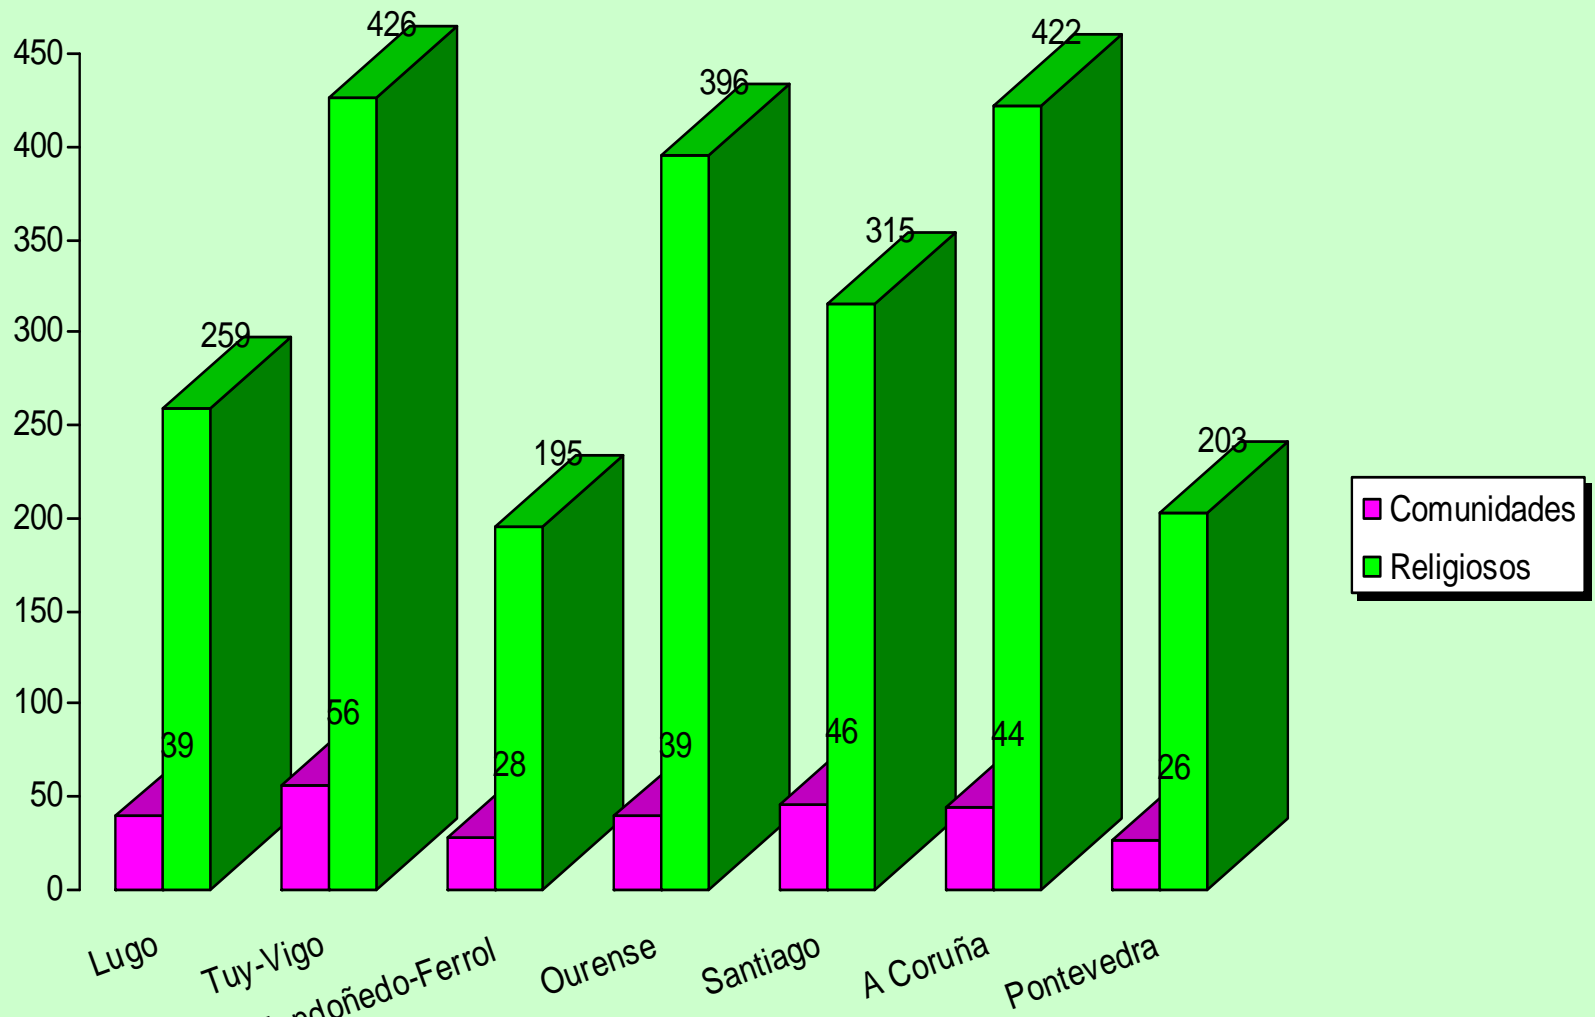

**INFORME DE CONFER NACIONAL SOBRE LA
CONSULTA REALIZADA A LAS CONFERS
REGIONALES Y DIOCESANAS**

Marzo 2010

1. Configuración y densidad de religiosos por Demarcaciones

Autonomías = 1
Provincias = 4
Diócesis = 5 + 2 Vicarías
Diocesanas = 7

diocesanas

Confer- Ga

Autonomías = 1
Provincias = 3
Diócesis = 3
Diocesanas = 3

diocesanas

Euskadi

Autonomías = 1
Provincias = 10
Diócesis = 10 + 1 Archidiócesis
Diocesanas = 10

Diocesanas

URPA

- Autonomías = 1**
- Provincias = 1**
- Diócesis = 1**
- Diocesanas = 1**

Gran Canaria

Autonomías = 1

Provincias = 1

Diócesis = 1

Diocesanas = 1

Tenerife