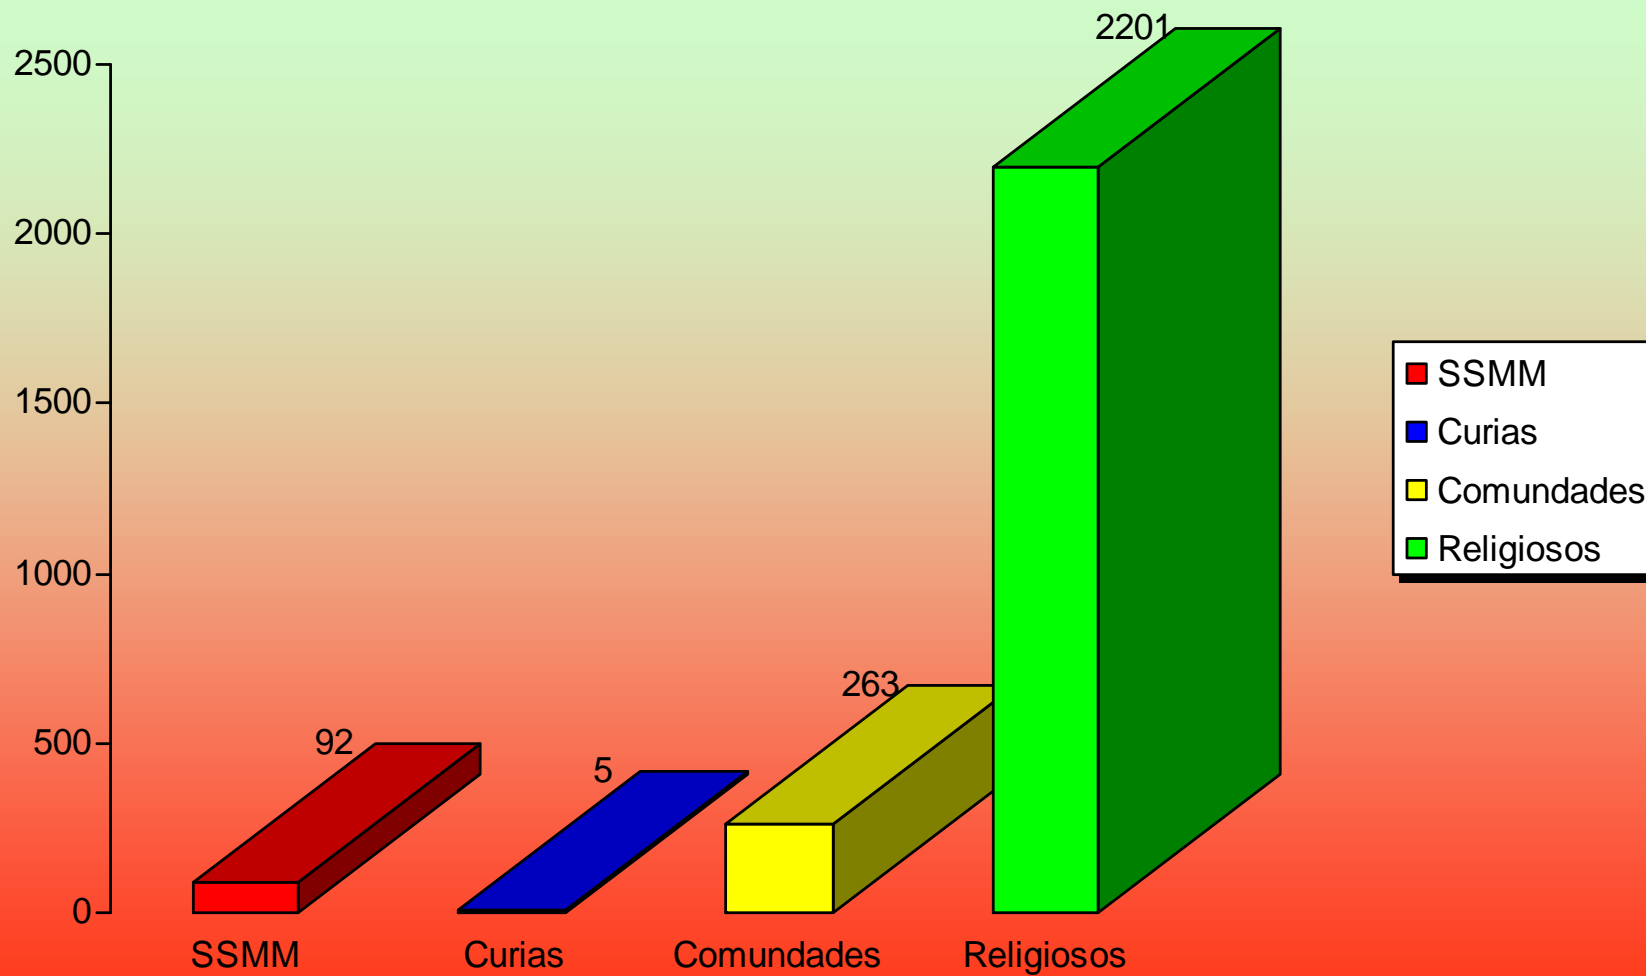

**INFORME DE CONFER NACIONAL SOBRE LA
CONSULTA REALIZADA A LAS CONFERS
REGIONALES Y DIOCESANAS**

Marzo 2010

1. Configuración y densidad de religiosos por Demarcaciones

Autonomías = 1
Provincias = 4
Diócesis = 5 + 2 Vicarías
Diocesanas = 7

diocesanas

Confer- Ga

Autonomías = 1
Provincias = 3
Diócesis = 3
Diocesanas = 3

diocesanas

Euskadi

Autonomías = 1
Provincias = 10
Diócesis = 10 + 1 Archidiócesis
Diocesanas = 10

Diocesanas

URPA