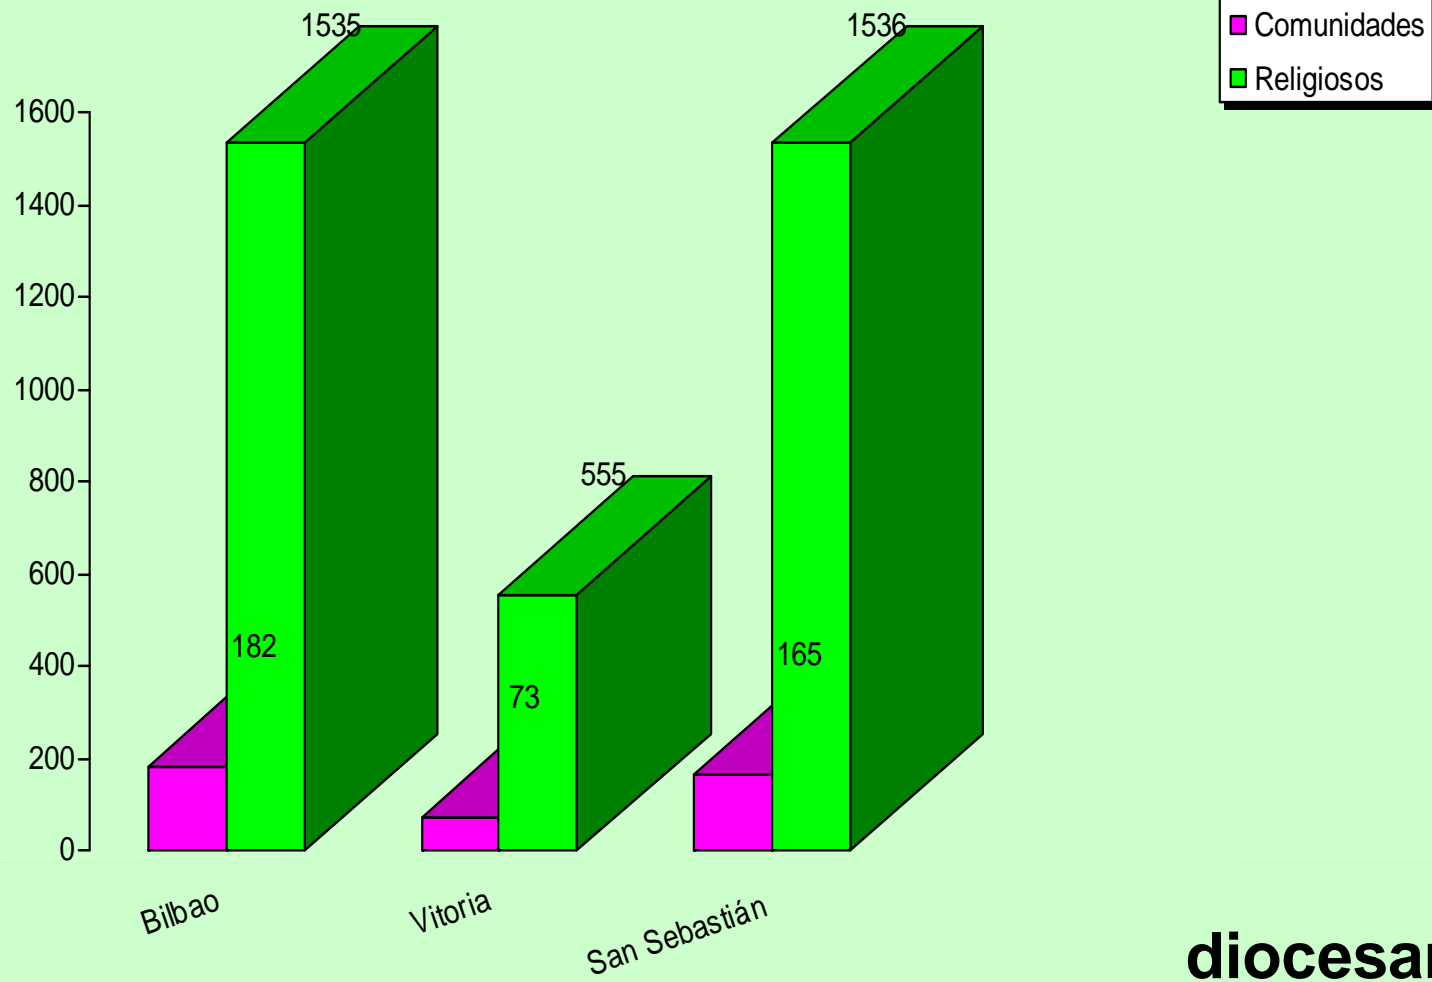

**INFORME DE CONFER NACIONAL SOBRE LA
CONSULTA REALIZADA A LAS CONFERS
REGIONALES Y DIOCESANAS**

Marzo 2010

1. Configuración y densidad de religiosos por Demarcaciones

Autonomías = 1
Provincias = 4
Diócesis = 5 + 2 Vicarías
Diocesanas = 7

diocesanas

Confer- Ga

Autonomías = 1
Provincias = 3
Diócesis = 3
Diocesanas = 3

diocesanas

Euskadi

Autonomías = 1
Provincias = 10
Diócesis = 10 + 1 Archidiócesis
Diocesanas = 10

Diocesanas

URPA

Autonomías = 1

Diócesis = 3

Diocesanas = 3

Diocesanas

Baleares

Autonomías = 4
Provincias = 11
Diócesis = 10 y 3 Archidiócesis
Diocesanas = 12

Diocesanas

CLAC

- Autonomías = 1**
- Provincias = 1**
- Diócesis = 1**
- Diocesanas = 1**

Gran Canaria

Autonomías = 1

Provincias = 1

Diócesis = 1

Diocesanas = 1

Tenerife